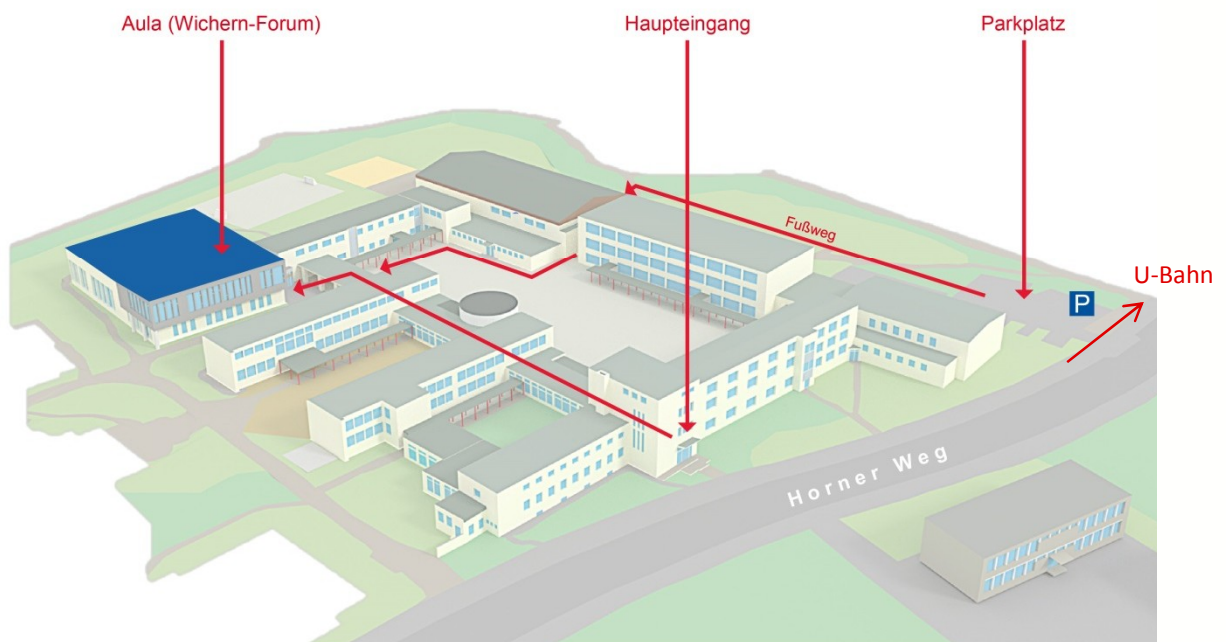

Anreise

Veranstaltungsort: Wichern-Forum in der Wichern-Schule
 Horner Weg 164, 22111 Hamburg

Wichern-Schule Geländeplan

Anreise mit öffentlichen Verkehrsmitteln

U-Bahn Linien U2 oder U4, Haltestelle ‚Rauhes Haus‘; Von dort zu Fuß ca. 5 Minuten
 -> Am Ausgang der U-Bahn rechts durch den Park gehen; am Horner Weg wieder rechts und nach wenigen Gehminuten erreichen Sie rechterhand die Wichern-Schule.

Anreise mit dem Auto

Der Schulparkplatz steht Ihnen während des Wettbewerbs gern zur Verfügung.

Über Hammer Landstraße aus Westen kommend

-> Links abbiegen auf ‚Beim Rauhen Hause‘, nach 300 m weiter geradeaus auf ‚Rhiemsweg‘; Nach 180 m links auf ‚Horner Weg‘ abbiegen

Über Horner Landstraße aus Osten kommend

-> Rechts abbiegen auf Bauerberg, nach 110 m links abbiegen auf ‚Beim Rauhen Hause‘, nach 500 m rechts abbiegen auf ‚Rhiemsweg‘, nach 180 m links abbiegen auf ‚Horner Weg‘

Über Rennbahnstraße aus Süden kommend

-> Scharf rechts auf ‚Sievekingsallee‘ abbiegen, nach 230 m links auf ‚O‘Swaldstraße‘ abbiegen, an der 1. Querstraße rechts abbiegen auf ‚Horner Weg‘